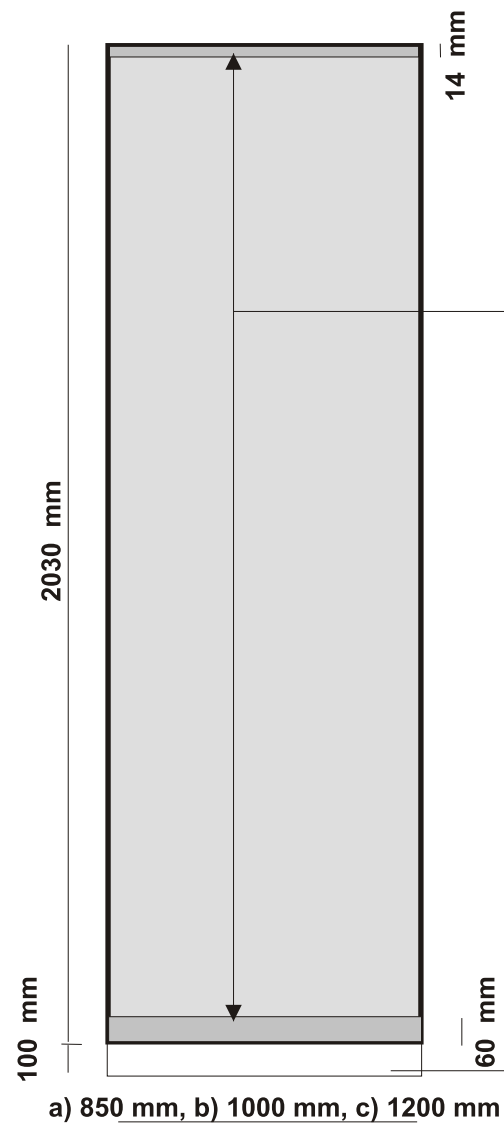

## Stelaż

a) 865 mm, b) 1015 mm, c) 1215 mm

376 mm

## Baner - grafika

Te miejsca są zasłonięte, będą mało widoczne. Proszę nie umieszczać napisów (tylko tło).

10 cm białego paska - do nawinięcia na mechanizm zwijający