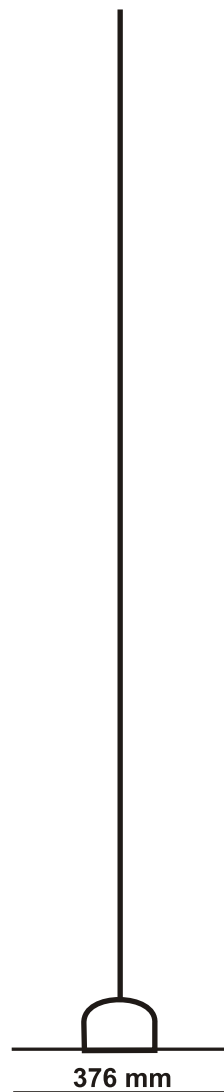

## Stelaż

a) 865 mm, b) 1015 mm, c) 1215 mm

376 mm

## Baner - grafika

Te miejsca są zasłonięte, będą mało widoczne. Proszę nie umieszczać napisów (tylko tło).

10 cm białego paska - do nawinięcia na mechanizm zwijający