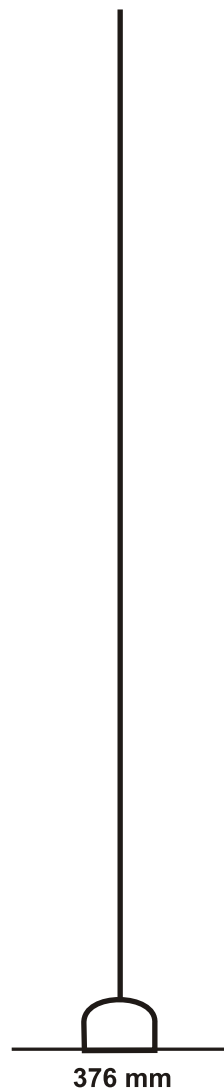

Stelaż

a) 865 mm, b) 1015 mm, c) 1215 mm

376 mm

Baner - grafika

Te miejsca są zasłonięte, będą mało widoczne. Proszę nie umieszczać napisów (tylko tło).

10 cm białego paska - do nawinięcia na mechanizm zwijający