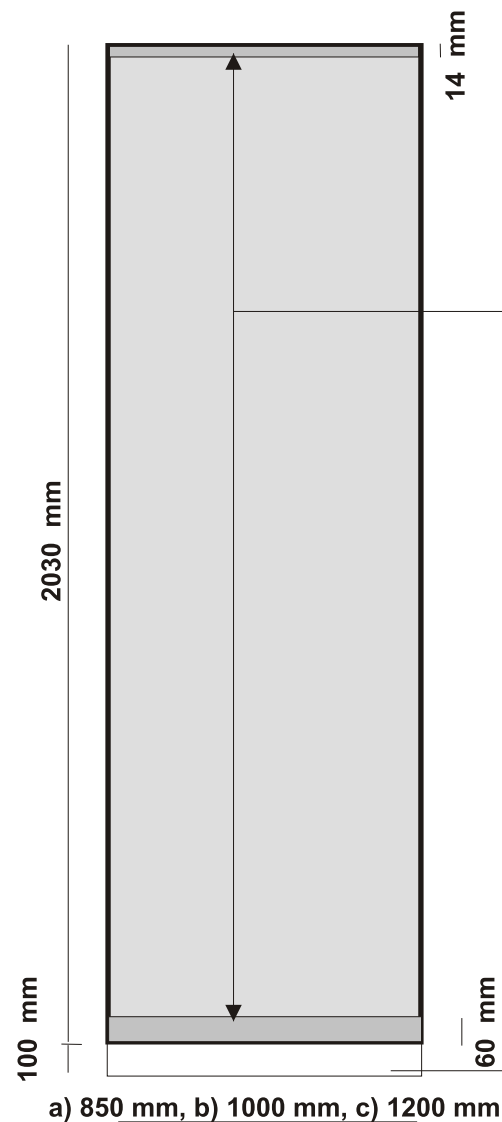

Stelaż

a) 865 mm, b) 1015 mm, c) 1215 mm

376 mm

Baner - grafika

Te miejsca są zasłonięte, będą mało widoczne. Proszę nie umieszczać napisów (tylko tło).

10 cm białego paska - do nawinięcia na mechanizm zwijający