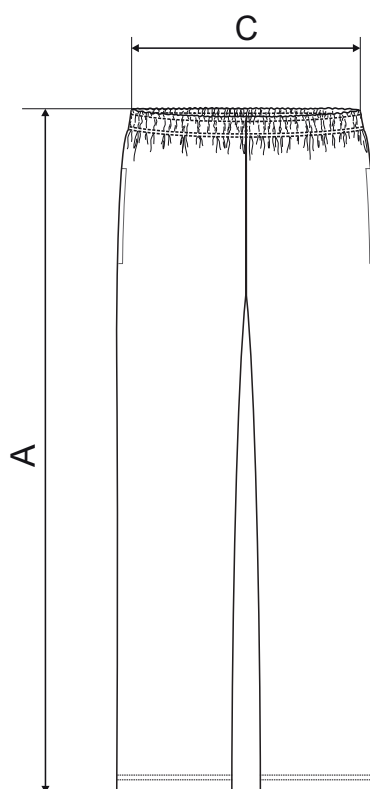

607 Comfort

SIZE SPECIFICATION [cm]

NEW

size	10	12	S	M	L	XL	2XL	3XL
A	86	93	106	107,5	109	110,5	111,5	113
C	26	28	32	36	40	44	48,5	54,5

SIZE SPECIFICATION [cm]

ORIGINAL

size	10	12	S	M	L	XL	2XL	3XL
A	86	93	100	104	109	113	117	118
C	30	32	34	37	40	43	46	49

All size specifications listed are in cm. Accepted tolerance of up to $\pm 5\%$.

STANDARD
100
PG020 153249
OET1

* Na základě přání zákazníků došlo k úpravě rozměrů u vybraných velikostí. V rámci jedné zásilky se tak mohou ojedinele objevit produkty s původními i novými rozměry. Tato skutečnost není důvodem k reklamaci. / Based on customers feedback the dimensions in chosen sizes has been adjusted. Therefore in one order you may find products with both original and new dimensions. Claims concerning this matter will be disregarded